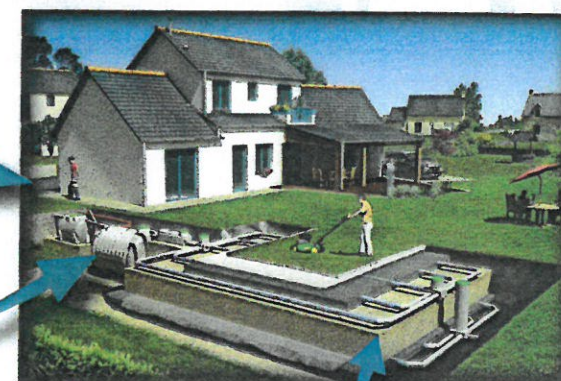

Terrassement
vrd-assainissement
enrochement paysager

☎ 06.65.02.40.18

✉ srtp@free.fr

Terrassement
vrd-assainissement
Enrochement paysager
☎ 06.65.02.40.18
✉ srtp@free.fr

 Suivez-nous sur :
www.facebook.com/Srtp38

Avant et après enrochement

Décoration

Trou pour piscine

Terrassement et réseaux VRD

Devis rapide
et
gratuit